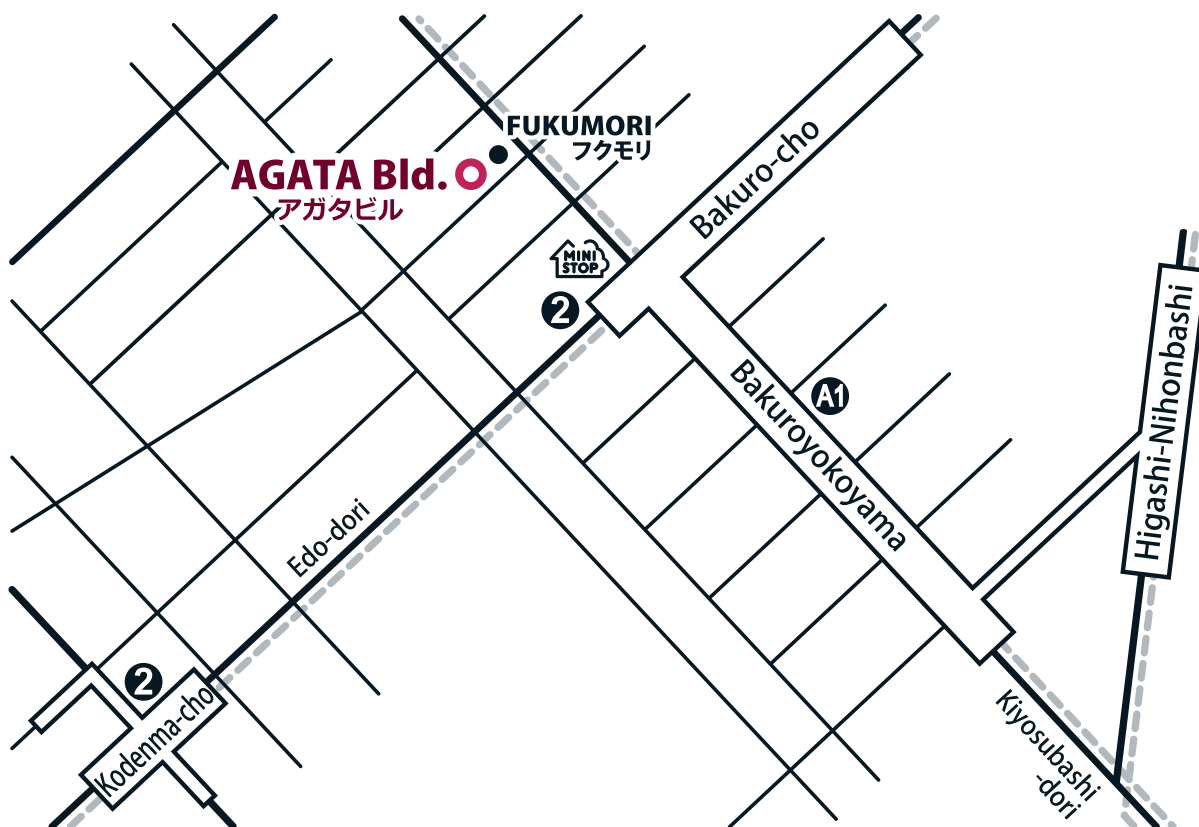

our shop in atelier

tel: 81 (0)3.5829.6311

Agata building 201
HigashiKanda 1-2-11 Chiyoda-ku
Tokyo Japan 101-0033

■ open hours

[Mon-Sat] 11:00~19:00

■ access

JR line

4 mins walk from Bakuro-cho station

subway

4 mins walk from Bakuroyokoyama station

7 mins walk from Higashi-Nihonbashi station

6 mins walk from Kodenma-cho station

〒101-0033

東京都千代田区東神田1-2-11

アガタビル2F

■ 営業時間

[月~土] 11:00~19:00

■ アクセス

JR馬喰町駅より徒歩4分

都営新宿線馬喰横山駅より徒歩4分

都営浅草線東日本橋駅より徒歩7分

東京メトロ日比谷線小伝馬町駅より徒歩6分